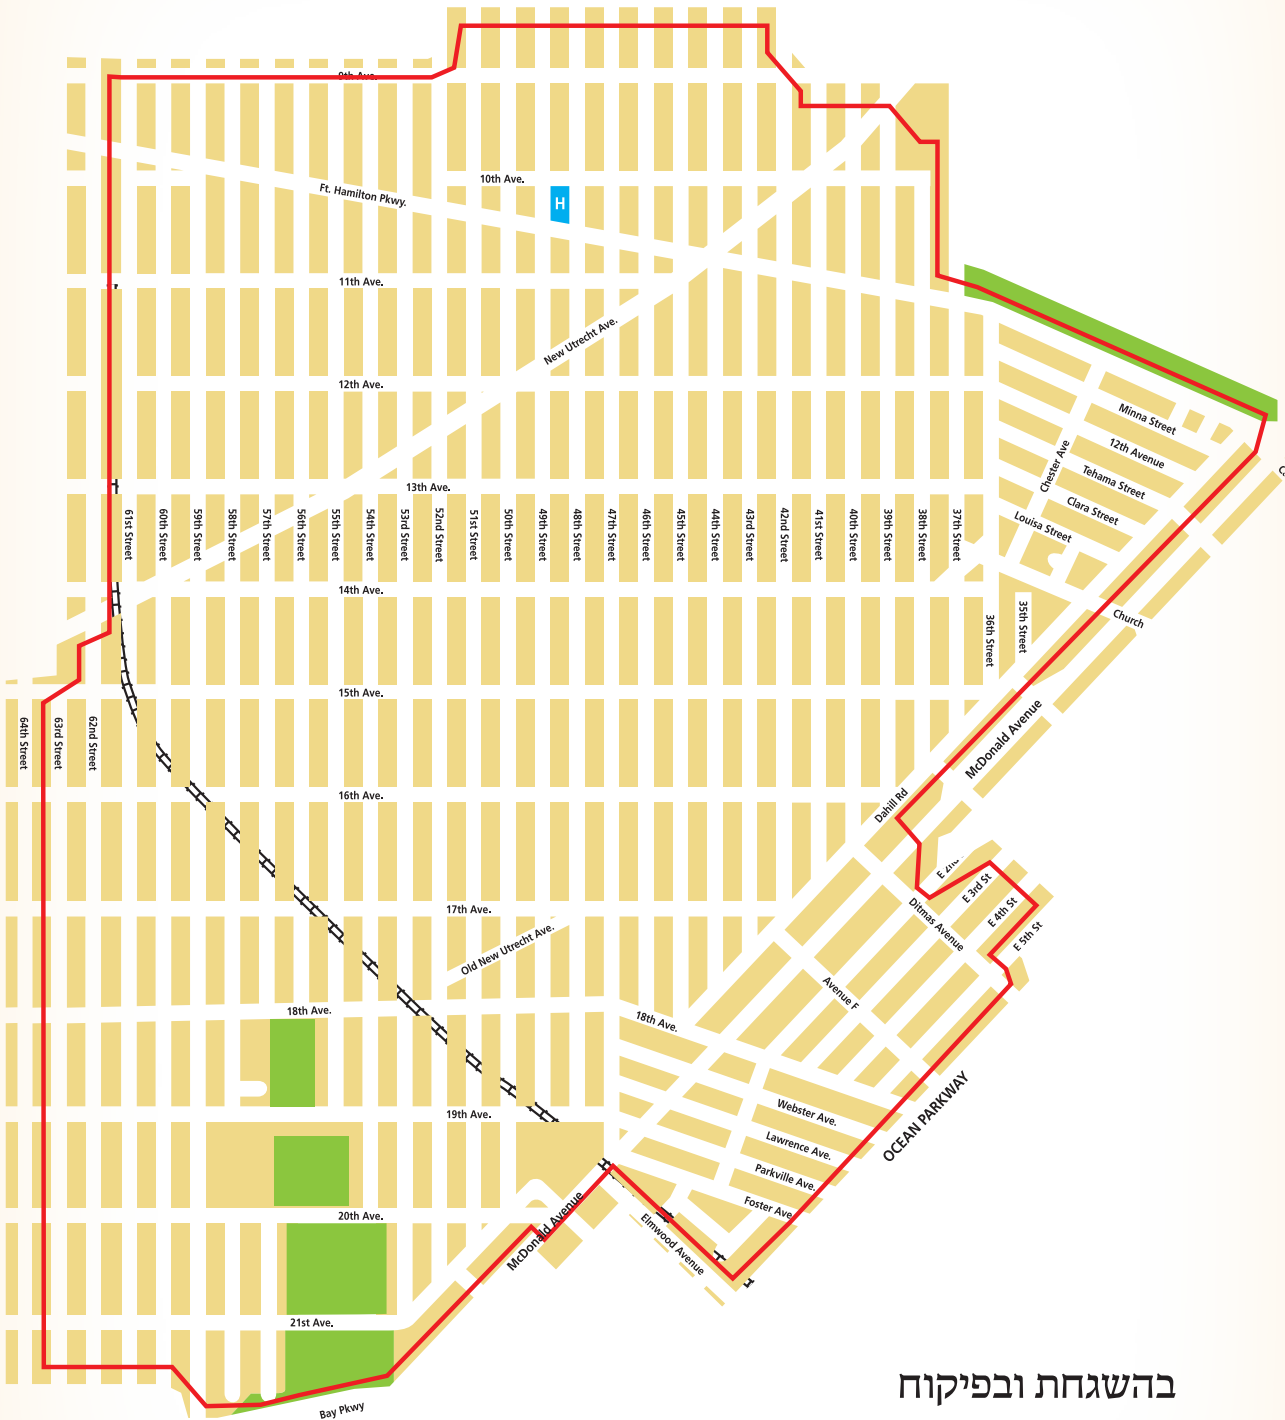

BORO PARK EIRUV

תחומי העירוב

בארא פארק עירוב

תשע"ח

EIRUV HOTLINE
917-293-3788

בהשגחת ובפיקוח
הגה"צ גאב"ד ור"מ
סערדאהעלי שליט"א
ובי"ד המיוחד לעניני העירוב